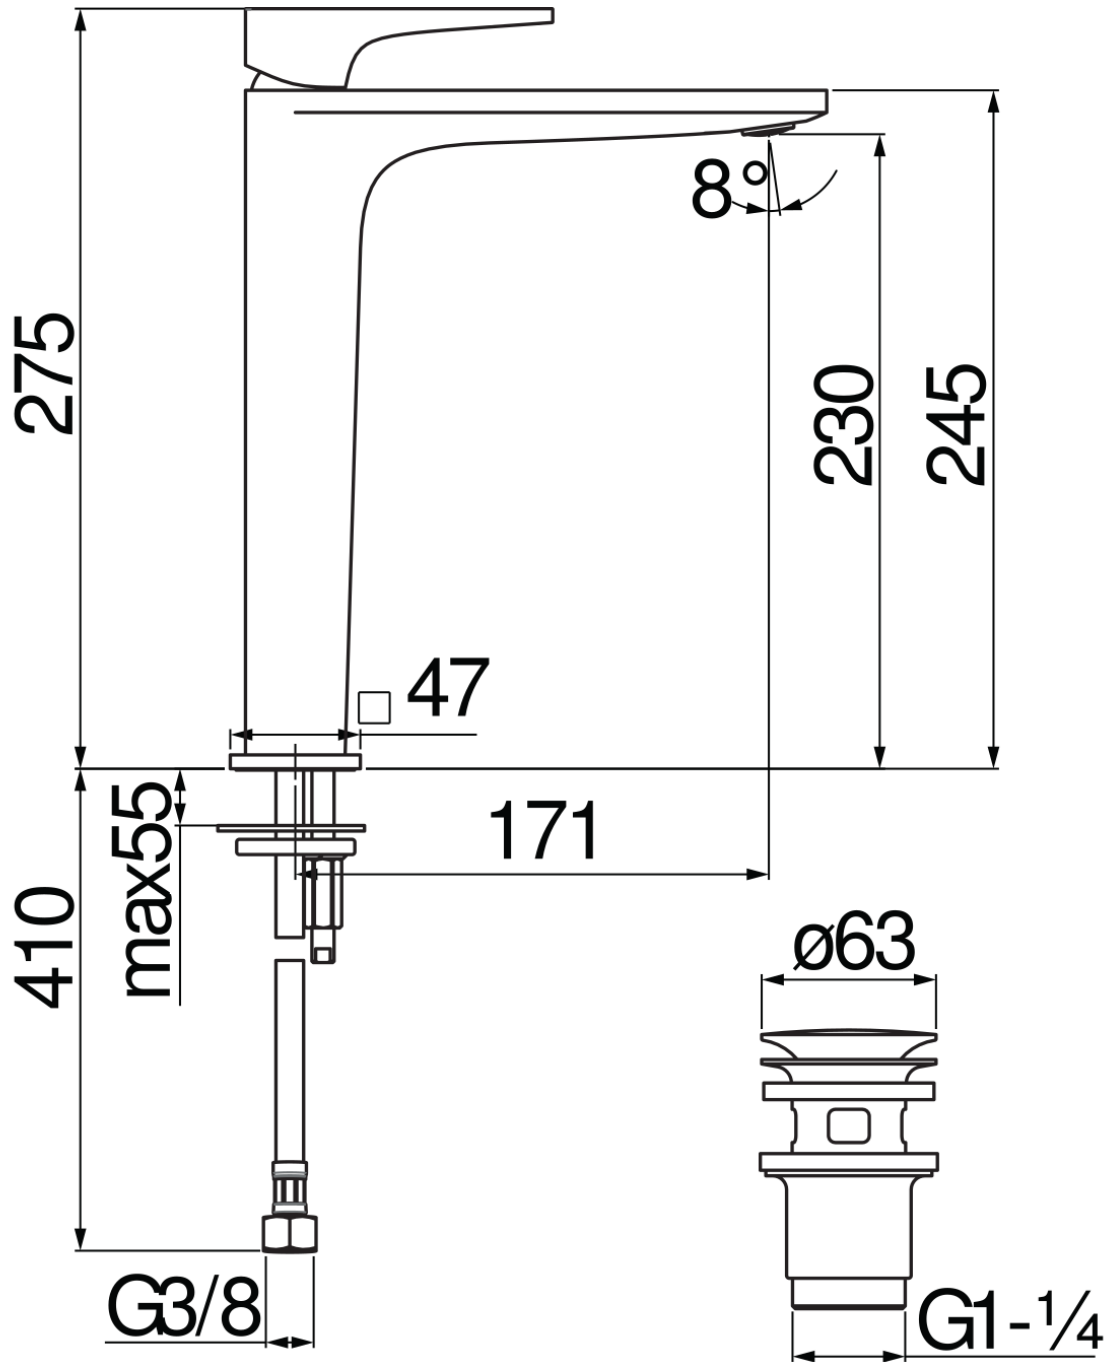

SPECIFICHE

Monocomando a bacinella

Chrome

Aeratore anticalcare M 24 x 1

Scarico 1 1/4" push

Flessibili inox ø 3/8"

Limitatore di portata con freno al 50%

Imballo: 56,5 x 29 x 7,1 cm / 0,011633 m³

CERTIFICAZIONI

DIAGRAMMA DI PORTATA: ACQUA CALDA/FREDDA

DIAGRAMMA DI PORTATA: ACQUA MISCELATA