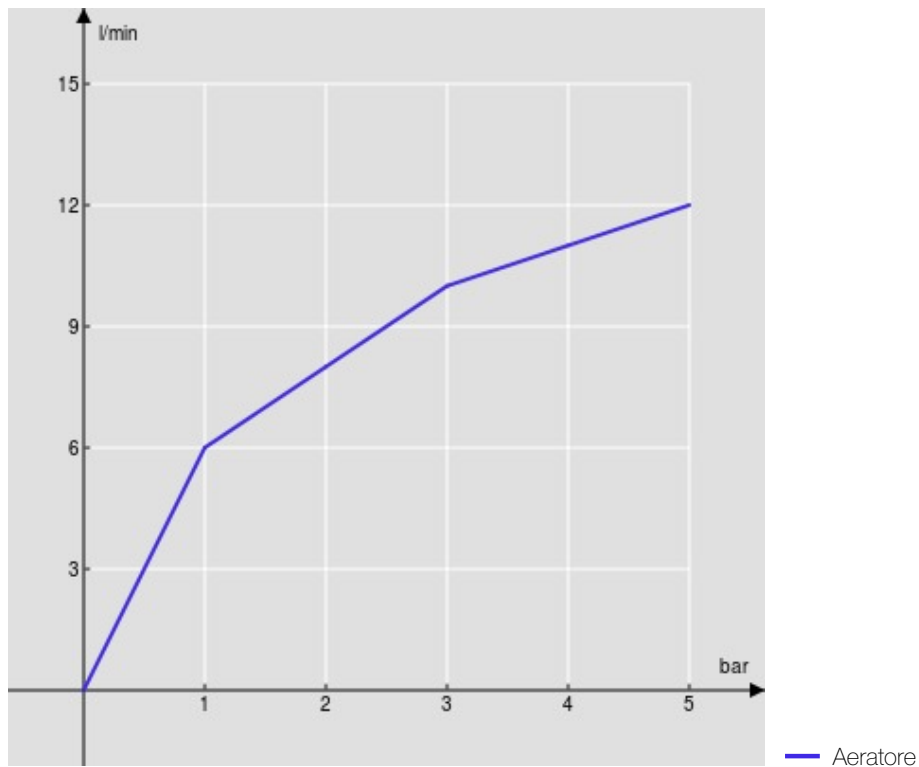

SPECIFICHE

Monocomando a bacinella

Chrome

Aeratore anticalcare M 24 x 1

Scarico 1 1/4" push

Flessibili inox ø 3/8"

Limitatore di portata con freno al 50%

Imballo: 56,5 x 29 x 7,1 cm / 0,011633 m³

CERTIFICAZIONI

DIAGRAMMA DI PORTATA: ACQUA CALDA/FREDDA

DIAGRAMMA DI PORTATA: ACQUA MISCELATA